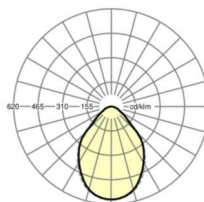

параметры

номер заказа	62152016670
код EAN	4020863436101
номер таможенного тарифа	94051190
Знак прохождения контроля	IP 65, класс защиты I, F, D, Помещения особой чистоты, HACCP DIN10500/Food/IFS/BRC, Indoor, CE
Степень ударпрочности IK	IK07 (-20°C bis 35°C)
Температура окружения	ta -20°C в 35°C
Особые свойства	Готовность к IoT «Ready for IoT»
Гарантийный срок	7 лет
Государственные программы поддержки	BEG - государственные субсидии для энергосберегающих зданий (действительна только для Германии)

электротехника

Балласт	Электронный драйвер DALI2 (2 штука)
Мощность системы	87W
сетевое напряжение	230V/50Hz
автоматический предохранитель (пусковой ток)	15 штук/B10, 24 штук/B16, 24 штук/C10, 40 штук/C16
класс энергосбережения/Источник света	C

DEEP-LINK

<https://www.regiolux.de/ru/article/62152016670>