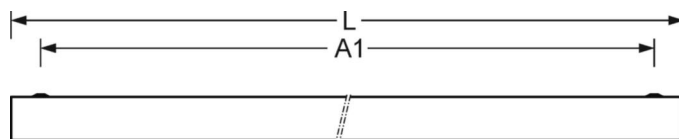

## DEEP-LINK

<https://www.regiolux.de/ru/article/62152016670>

Ссылка	LED 11000lm 840
ηLB	100 %
Φ ↓/↑	100 % / 0 %
UGR поп./вдоль	19.0 / 19.1

**Оптика**

<b>Оснастка</b>	LED, цветопередача/оттенок света CRI ≥ 80 / 4000K
<b>Допуск для координаты цветности (MacAdam)</b>	3SDCM
<b>Фотобиологическая безопасность (светильник)</b>	RG0
<b>Номинальный световой поток</b>	10964lm
<b>Номинальный световой поток-при дежурном освещении</b>	10964lm
<b>Срок службы LED</b>	80000h L80/B10 (Tq 35°C), 90000h L80/B10 (Tq 25°C), 40000h L90/B10 (Tq 25°C)
<b>светоотдача светильников</b>	126lm/W
<b>UGR поп./вдоль</b>	19.0 / 19.1

**Механика**

<b>цвет корпуса</b>	белый стандартный для электротехники RAL 9016
<b>размеры (LxWxH/DxH)</b>	1473mm x 340mm x 75mm
<b>Потолочная система</b>	потолки с вырезами (AD)
<b>вес (нетто)</b>	15.4kg
<b>Cable entry KE (X/Y)</b>	65mm/150mm
<b>Вид монтажа</b>	Потолочная одиночная установка, Монтаж потолочных магистралей, Встройка в потолки стерильных помещений, настенная установка отдельных светильников